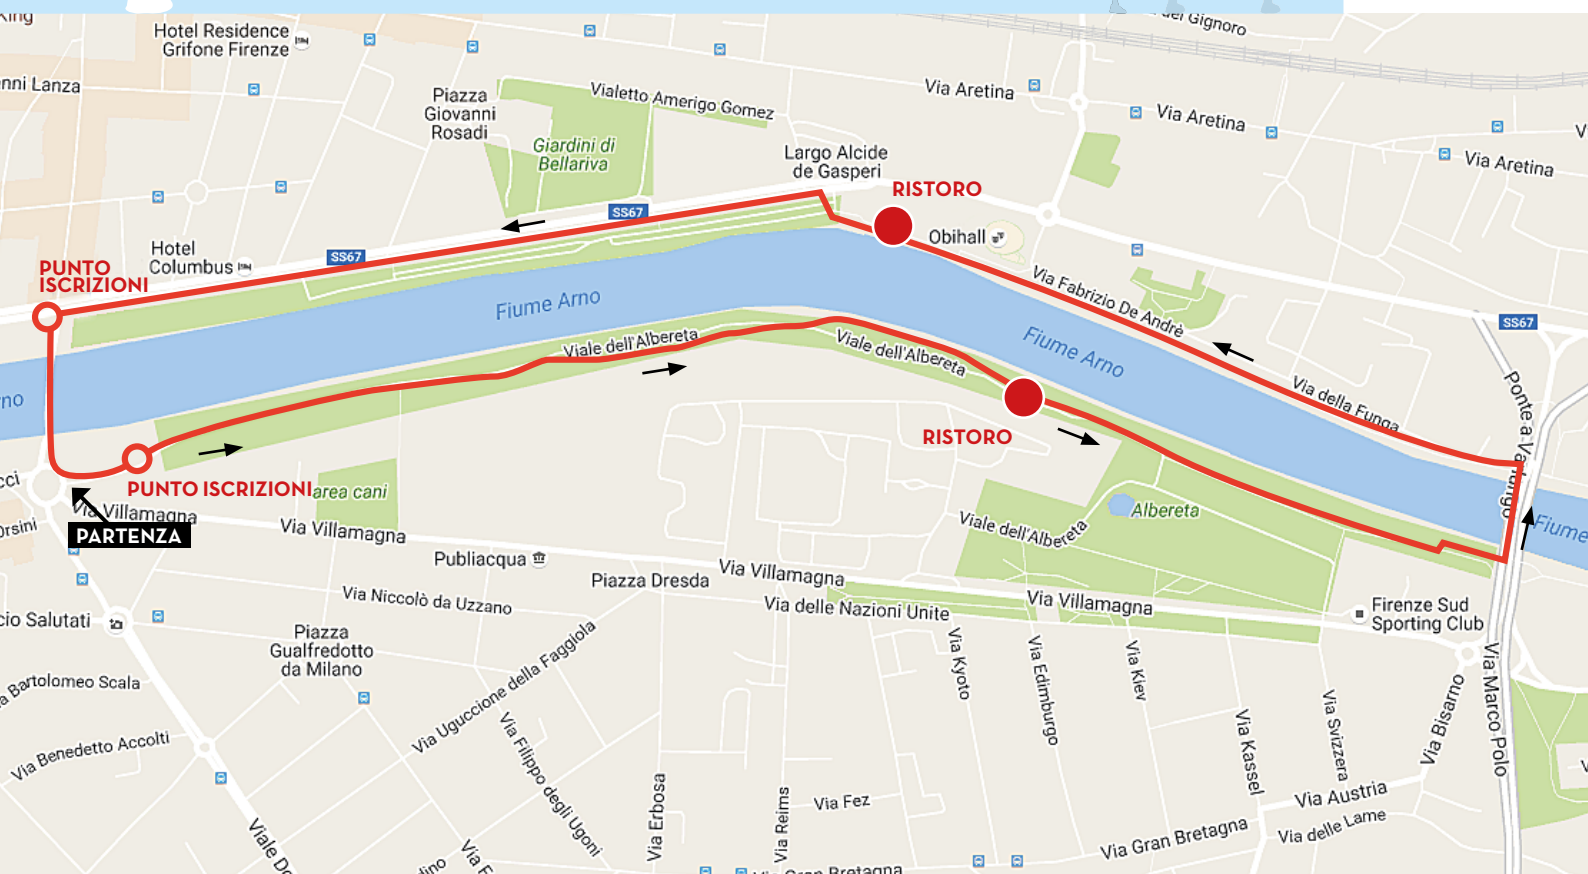

I Presidenti dei Quartieri 2 e 3 invitano tutti i cittadini a partecipare all'evento di solidarietà per il parco Anconella, Albereta, giardini di Bellariva e del lungarno Colombo.

L'EVENTO CHE SI SVOLGERÀ ANCHE IN CASO DI PIOGGIA, SI REALIZZERÀ GRAZIE ALLA VOSTRA PARTECIPAZIONE E L'INTERO RICAVATO VERRÀ UTILIZZATO PER LA VALORIZZAZIONE DEI PARCHI

PER INFO

Quartiere 2 - (piazza Alberti 1/b) - 055 2767820

Quartiere 3 - (via Tagliamento 4) - 0552767727